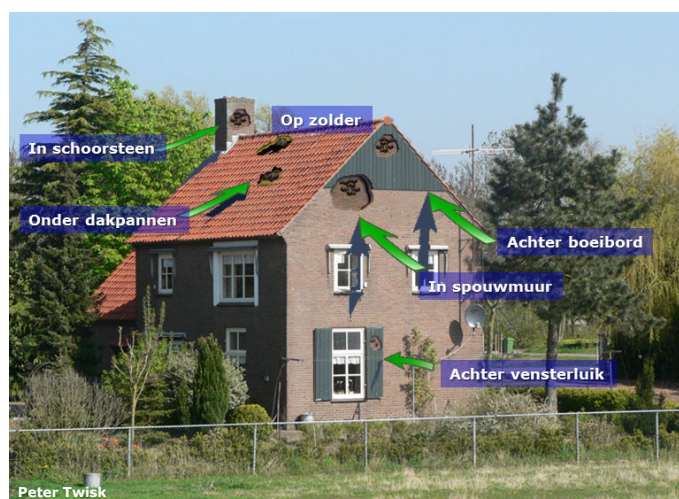

Vogel ≠ vogel

Vleermuis ≠ vleermuis

3

Jaarcyclus

A circular diagram illustrating the annual cycle of a bat across the months of the year. The cycle is divided into four main phases:

- Winterslaap** (Winter sleep): December, January, February, March.
- Paar-en-trektijd** (Pairing and migration): April, May.
- Kraamkolonies** (Breeding colonies): June, July, August.
- Paar-en-trektijd** (Pairing and migration): September, October, November.

Afbeelding: Peter Twisk

4

Netwerk

Afbeelding: Herman Limpens

5

Standaard verblijfplaatsen

Peter Twisk

6

‘Gevaar’ zit in een klein hoekje

Vleermuis met isolatieschuim (foto: Rene Janssen)

7

Opzet workshop:

- Introductie onderwerp: Marcel Schillemans (5 min.)
- 2 werkgroepen (25 min.):
 - Groep 1 maakt een “vleermuisvriendelijk plan van aanpak voor de renovatie van een voorbeeldwoning e.o” (moderator: Jeroen Veldman)
 - Groep 2 maakt een “beleidsstrategie voor de provincie voor vleermuisinclusief renoveren van particuliere woningen” (moderator: Arjan Otten)
- Plenaire terugkoppeling in workshop (10 min.)